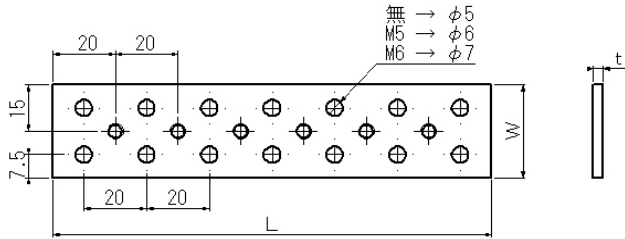

# SEWM アースバー・ワイドタイプ メッキ処理あり

寸法			タップ数	通し穴数
t	W	L		
3	30	100	4	10
		120	5	12
		140	6	14
		160	7	16
		180	8	18
		200	9	20
		220	10	22
		240	11	24
		260	12	26
		280	13	28
		300	14	30
		320	15	32
		340	16	34
		360	17	36
		380	18	38
		400	19	40
		420	20	42
440	21	44		
4	30	100	4	10
		120	5	12
		140	6	14
		160	7	16
		180	8	18
		200	9	20
		220	10	22
		240	11	24
		260	12	26
		280	13	28
		300	14	30
		320	15	32
		340	16	34
		360	17	36
		380	18	38
		400	19	40
		420	20	42
440	21	44		

# SEWM アースバー・ワイドタイプ メッキ処理あり

寸法			タップ数	通し穴数
t	W	L		
5	30	100	4	10
		120	5	12
		140	6	14
		160	7	16
		180	8	18
		200	9	20
		220	10	22
		240	11	24
		260	12	26
		280	13	28
		300	14	30
		320	15	32
		340	16	34
		360	17	36
		380	18	38
		400	19	40
		420	20	42
440	21	44		
6	30	100	4	10
		120	5	12
		140	6	14
		160	7	16
		180	8	18
		200	9	20
		220	10	22
		240	11	24
		260	12	26
		280	13	28
		300	14	30
		320	15	32
		340	16	34
		360	17	36
		380	18	38
		400	19	40
		420	20	42
440	21	44		