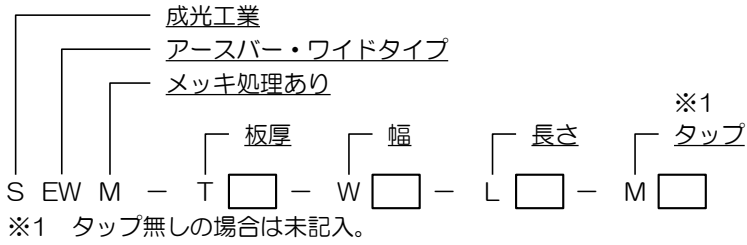

# SEWM アースバー・ワイドタイプ メッキ処理あり

寸法			タップ数	通し穴数
t	W	L		
3	30	100	4	10
		120	5	12
		140	6	14
		160	7	16
		180	8	18
		200	9	20
		220	10	22
		240	11	24
		260	12	26
		280	13	28
		300	14	30
		320	15	32
		340	16	34
		360	17	36
		380	18	38
		400	19	40
		420	20	42
440	21	44		
4	30	100	4	10
		120	5	12
		140	6	14
		160	7	16
		180	8	18
		200	9	20
		220	10	22
		240	11	24
		260	12	26
		280	13	28
		300	14	30
		320	15	32
		340	16	34
		360	17	36
		380	18	38
		400	19	40
		420	20	42
440	21	44		

# SEWM アースバー・ワイドタイプ メッキ処理あり

寸法			タップ数	通し穴数
t	W	L		
5	30	100	4	10
		120	5	12
		140	6	14
		160	7	16
		180	8	18
		200	9	20
		220	10	22
		240	11	24
		260	12	26
		280	13	28
		300	14	30
		320	15	32
		340	16	34
		360	17	36
		380	18	38
		400	19	40
		420	20	42
440	21	44		
6	30	100	4	10
		120	5	12
		140	6	14
		160	7	16
		180	8	18
		200	9	20
		220	10	22
		240	11	24
		260	12	26
		280	13	28
		300	14	30
		320	15	32
		340	16	34
		360	17	36
		380	18	38
		400	19	40
		420	20	42
440	21	44		