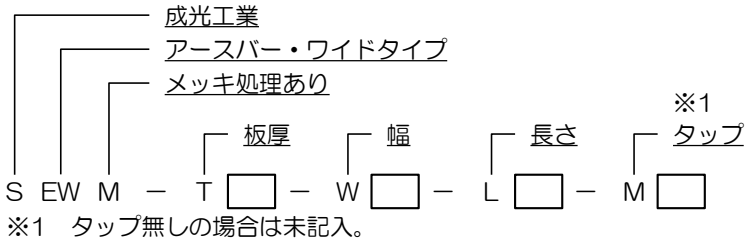

# SEWM アースバー・ワイドタイプ メッキ処理あり

寸法			タップ数	通し穴数
t	W	L		
3	30	100	4	10
		120	5	12
		140	6	14
		160	7	16
		180	8	18
		200	9	20
		220	10	22
		240	11	24
		260	12	26
		280	13	28
		300	14	30
		320	15	32
		340	16	34
		360	17	36
		380	18	38
		400	19	40
		420	20	42
440	21	44		
4	30	100	4	10
		120	5	12
		140	6	14
		160	7	16
		180	8	18
		200	9	20
		220	10	22
		240	11	24
		260	12	26
		280	13	28
		300	14	30
		320	15	32
		340	16	34
		360	17	36
		380	18	38
		400	19	40
		420	20	42
440	21	44		

# SEWM アースバー・ワイドタイプ メッキ処理あり

寸法			タップ数	通し穴数
t	W	L		
5	30	100	4	10
		120	5	12
		140	6	14
		160	7	16
		180	8	18
		200	9	20
		220	10	22
		240	11	24
		260	12	26
		280	13	28
		300	14	30
		320	15	32
		340	16	34
		360	17	36
		380	18	38
		400	19	40
		420	20	42
440	21	44		
6	30	100	4	10
		120	5	12
		140	6	14
		160	7	16
		180	8	18
		200	9	20
		220	10	22
		240	11	24
		260	12	26
		280	13	28
		300	14	30
		320	15	32
		340	16	34
		360	17	36
		380	18	38
		400	19	40
		420	20	42
440	21	44		