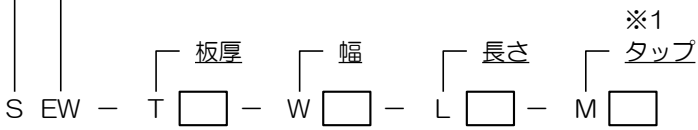

# SEW アースバー・ワイドタイプ メッキ処理なし

成光工業  
アースバー・ワイドタイプ

※1 タップ無しの場合は未記入。

寸法			タップ数	通し穴数
t	W	L		
3	30	100	4	10
		120	5	12
		140	6	14
		160	7	16
		180	8	18
		200	9	20
		220	10	22
		240	11	24
		260	12	26
		280	13	28
		300	14	30
		320	15	32
		340	16	34
		360	17	36
		380	18	38
		400	19	40
		420	20	42
440	21	44		
4	30	100	4	10
		120	5	12
		140	6	14
		160	7	16
		180	8	18
		200	9	20
		220	10	22
		240	11	24
		260	12	26
		280	13	28
		300	14	30
		320	15	32
		340	16	34
		360	17	36
		380	18	38
		400	19	40
		420	20	42
440	21	44		

# SEW アースバー・ワイドタイプ メッキ処理なし

成光工業  
アースバー・ワイドタイプ

※1 タップ無しの場合は未記入。

寸法			タップ数	通し穴数
t	W	L		
5	30	100	4	10
		120	5	12
		140	6	14
		160	7	16
		180	8	18
		200	9	20
		220	10	22
		240	11	24
		260	12	26
		280	13	28
		300	14	30
		320	15	32
		340	16	34
		360	17	36
		380	18	38
		400	19	40
		420	20	42
440	21	44		
6	30	100	4	10
		120	5	12
		140	6	14
		160	7	16
		180	8	18
		200	9	20
		220	10	22
		240	11	24
		260	12	26
		280	13	28
		300	14	30
		320	15	32
		340	16	34
		360	17	36
		380	18	38
		400	19	40
		420	20	42
440	21	44		