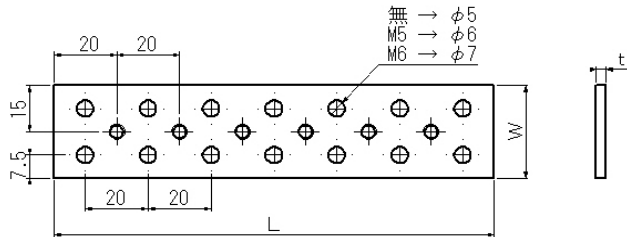

# SEW アースバー・ワイドタイプ メッキ処理なし

成光工業  
アースバー・ワイドタイプ

※1 タップ無しの場合は未記入。

寸法			タップ数	通し穴数
t	W	L		
3	30	100	4	10
		120	5	12
		140	6	14
		160	7	16
		180	8	18
		200	9	20
		220	10	22
		240	11	24
		260	12	26
		280	13	28
		300	14	30
		320	15	32
		340	16	34
		360	17	36
		380	18	38
		400	19	40
		420	20	42
440	21	44		
4	30	100	4	10
		120	5	12
		140	6	14
		160	7	16
		180	8	18
		200	9	20
		220	10	22
		240	11	24
		260	12	26
		280	13	28
		300	14	30
		320	15	32
		340	16	34
		360	17	36
		380	18	38
		400	19	40
		420	20	42
440	21	44		

# SEW アースバー・ワイドタイプ メッキ処理なし

成光工業  
アースバー・ワイドタイプ

※1 タップ無しの場合は未記入。

寸法			タップ数	通し穴数
t	W	L		
5	30	100	4	10
		120	5	12
		140	6	14
		160	7	16
		180	8	18
		200	9	20
		220	10	22
		240	11	24
		260	12	26
		280	13	28
		300	14	30
		320	15	32
		340	16	34
		360	17	36
		380	18	38
		400	19	40
		420	20	42
440	21	44		
6	30	100	4	10
		120	5	12
		140	6	14
		160	7	16
		180	8	18
		200	9	20
		220	10	22
		240	11	24
		260	12	26
		280	13	28
		300	14	30
		320	15	32
		340	16	34
		360	17	36
		380	18	38
		400	19	40
		420	20	42
440	21	44		