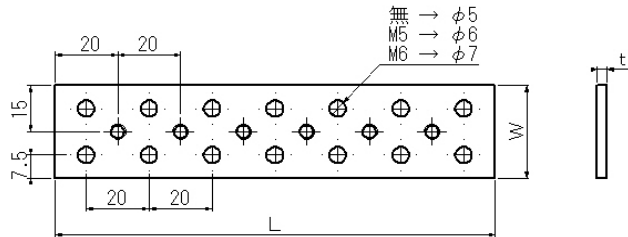

# SEW アースバー・ワイドタイプ メッキ処理なし

成光工業  
アースバー・ワイドタイプ

※1 タップ無しの場合は未記入。

寸法			タップ数	通し穴数
t	W	L		
3	30	100	4	10
		120	5	12
		140	6	14
		160	7	16
		180	8	18
		200	9	20
		220	10	22
		240	11	24
		260	12	26
		280	13	28
		300	14	30
		320	15	32
		340	16	34
		360	17	36
		380	18	38
		400	19	40
		420	20	42
440	21	44		
4	30	100	4	10
		120	5	12
		140	6	14
		160	7	16
		180	8	18
		200	9	20
		220	10	22
		240	11	24
		260	12	26
		280	13	28
		300	14	30
		320	15	32
		340	16	34
		360	17	36
		380	18	38
		400	19	40
		420	20	42
440	21	44		

# SEW アースバー・ワイドタイプ メッキ処理なし

成光工業  
アースバー・ワイドタイプ

※1 タップ無しの場合は未記入。

寸法			タップ数	通し穴数
t	W	L		
5	30	100	4	10
		120	5	12
		140	6	14
		160	7	16
		180	8	18
		200	9	20
		220	10	22
		240	11	24
		260	12	26
		280	13	28
		300	14	30
		320	15	32
		340	16	34
		360	17	36
		380	18	38
		400	19	40
		420	20	42
440	21	44		
6	30	100	4	10
		120	5	12
		140	6	14
		160	7	16
		180	8	18
		200	9	20
		220	10	22
		240	11	24
		260	12	26
		280	13	28
		300	14	30
		320	15	32
		340	16	34
		360	17	36
		380	18	38
		400	19	40
		420	20	42
440	21	44		