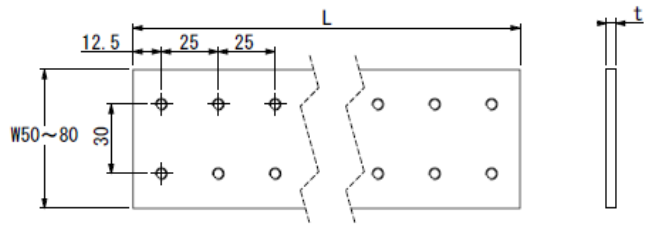

SE

直線タイプ メッキ処理なし T6

寸法			タップ数
T (板厚)	W (幅)	L (長さ)	
6	50	125	10
		250	20
		375	30
		500	40
		625	50
		750	60
		875	70
		1,000	80
		1,125	90
		1,250	100
		1,375	110
		1,500	120
6	60	125	10
		250	20
		375	30
		500	40
		625	50
		750	60
		875	70
		1,000	80
		1,125	90
		1,250	100
		1,375	110
		1,500	120
6	75	125	10
		250	20
		375	30
		500	40
		625	50
		750	60
		875	70
		1,000	80
		1,125	90
		1,250	100
		1,375	110
		1,500	120