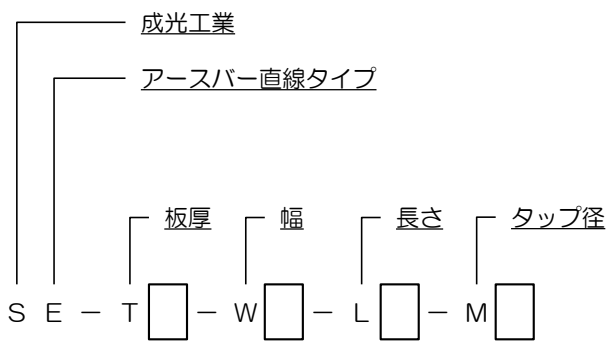

寸法			タップ数
T (板厚)	W (幅)	L (長さ)	
6	200	250	50
		375	75
		500	100
		625	125
		750	150
		875	175
		1,000	200
		1,125	225
		1,250	250
		1,375	275
		1,500	300