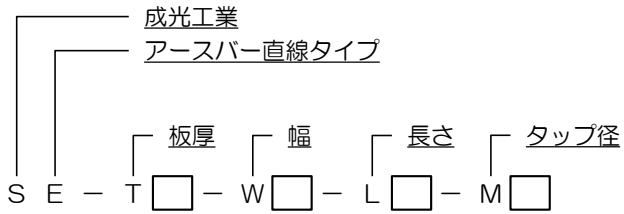

## 直線タイプ メッキ処理なし T6

寸法			タップ数
T (板厚)	W (幅)	L (長さ)	
6	12	125	5
		250	10
		375	15
		500	20
		625	25
		750	30
		875	35
		1,000	40
		1,125	45
		1,250	50
		1,375	55
		1,500	60
6	15	125	5
		250	10
		375	15
		500	20
		625	25
		750	30
		875	35
		1,000	40
		1,125	45
		1,250	50
		1,375	55
		1,500	60
6	20	125	5
		250	10
		375	15
		500	20
		625	25
		750	30
		875	35
		1,000	40
		1,125	45
		1,250	50
		1,375	55
		1,500	60