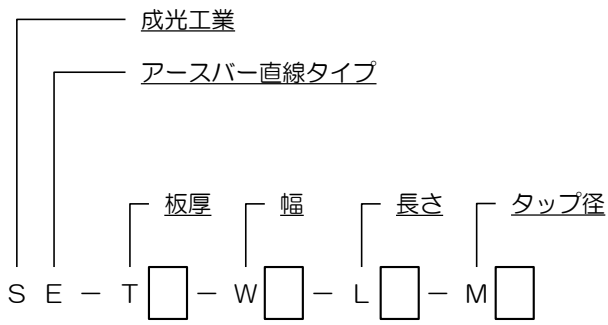

SE

直線タイプ メッキ処理なし T6

寸法			タップ数
T (板厚)	W (幅)	L (長さ)	
6	150	250	40
		375	60
		500	80
		625	100
		750	120
		875	140
		1,000	160
		1,125	180
		1,250	200
		1,375	220
		1,500	240