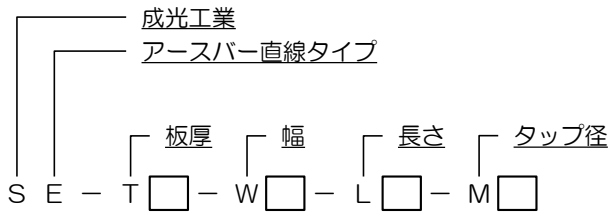

SE

直線タイプ メッキ処理なし T6

寸法			タップ数
T (板厚)	W (幅)	L (長さ)	
6	50	125	10
		250	20
		375	30
		500	40
		625	50
		750	60
		875	70
		1,000	80
		1,125	90
		1,250	100
		1,375	110
		1,500	120
6	60	125	10
		250	20
		375	30
		500	40
		625	50
		750	60
		875	70
		1,000	80
		1,125	90
		1,250	100
		1,375	110
		1,500	120
6	75	125	10
		250	20
		375	30
		500	40
		625	50
		750	60
		875	70
		1,000	80
		1,125	90
		1,250	100
		1,375	110
		1,500	120