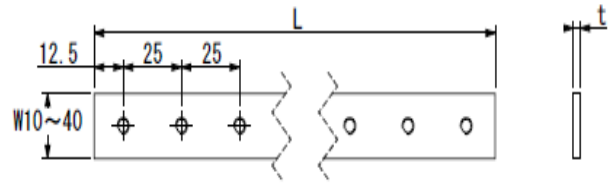

## 直線タイプ メッキ処理なし T6

寸法			タップ数
T (板厚)	W (幅)	L (長さ)	
6	12	125	5
		250	10
		375	15
		500	20
		625	25
		750	30
		875	35
		1,000	40
		1,125	45
		1,250	50
		1,375	55
		1,500	60
6	15	125	5
		250	10
		375	15
		500	20
		625	25
		750	30
		875	35
		1,000	40
		1,125	45
		1,250	50
		1,375	55
		1,500	60
6	20	125	5
		250	10
		375	15
		500	20
		625	25
		750	30
		875	35
		1,000	40
		1,125	45
		1,250	50
		1,375	55
		1,500	60