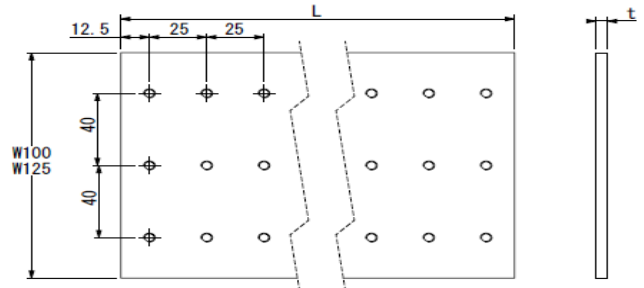

## 直線タイプ メッキ処理なし T6

寸法			タップ数
T (板厚)	W (幅)	L (長さ)	
6	50	125	10
		250	20
		375	30
		500	40
		625	50
		750	60
		875	70
		1,000	80
		1,125	90
		1,250	100
		1,375	110
		1,500	120
6	60	125	10
		250	20
		375	30
		500	40
		625	50
		750	60
		875	70
		1,000	80
		1,125	90
		1,250	100
		1,375	110
		1,500	120
6	75	125	10
		250	20
		375	30
		500	40
		625	50
		750	60
		875	70
		1,000	80
		1,125	90
		1,250	100
		1,375	110
		1,500	120

SE

直線タイプ メッキ処理なし T6

寸法			タップ数
T (板厚)	W (幅)	L (長さ)	
6	100	125	15
		250	30
		375	45
		500	60
		625	75
		750	90
		875	105
		1,000	120
		1,125	135
		1,250	150
		1,375	165
1,500	180		
6	125	250	30
		375	45
		500	60
		625	75
		750	90
		875	105
		1,000	120
		1,125	135
		1,250	150
		1,375	165
		1,500	180