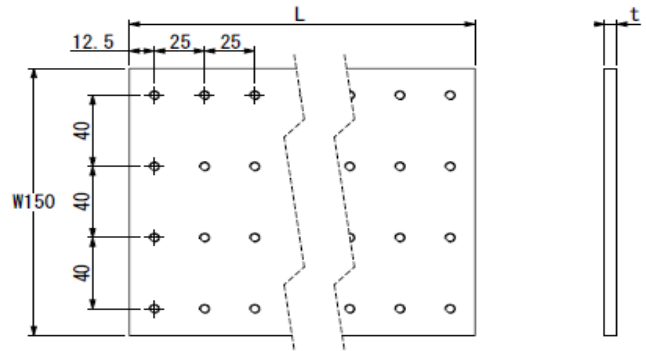

SE

直線タイプ メッキ処理なし T6

寸法			タップ数
T (板厚)	W (幅)	L (長さ)	
6	100	125	15
		250	30
		375	45
		500	60
		625	75
		750	90
		875	105
		1,000	120
		1,125	135
		1,250	150
		1,375	165
1,500	180		
6	125	250	30
		375	45
		500	60
		625	75
		750	90
		875	105
		1,000	120
		1,125	135
		1,250	150
		1,375	165
		1,500	180

## 直線タイプ メッキ処理なし T6

寸法			タップ数
T (板厚)	W (幅)	L (長さ)	
6	150	250	40
		375	60
		500	80
		625	100
		750	120
		875	140
		1,000	160
		1,125	180
		1,250	200
		1,375	220
		1,500	240

寸法			タップ数
T (板厚)	W (幅)	L (長さ)	
6	200	250	50
		375	75
		500	100
		625	125
		750	150
		875	175
		1,000	200
		1,125	225
		1,250	250
		1,375	275
		1,500	300