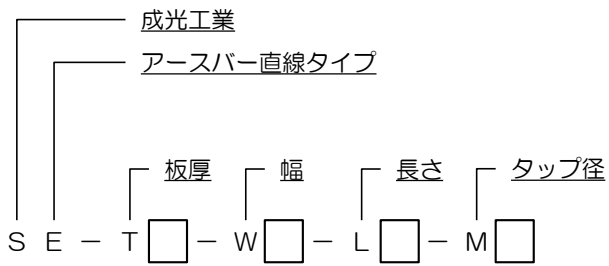

SE

直線タイプ メッキ処理なし T6

寸法			タップ数
T (板厚)	W (幅)	L (長さ)	
6	100	125	15
		250	30
		375	45
		500	60
		625	75
		750	90
		875	105
		1,000	120
		1,125	135
		1,250	150
		1,375	165
1,500	180		
6	125	250	30
		375	45
		500	60
		625	75
		750	90
		875	105
		1,000	120
		1,125	135
		1,250	150
		1,375	165
		1,500	180