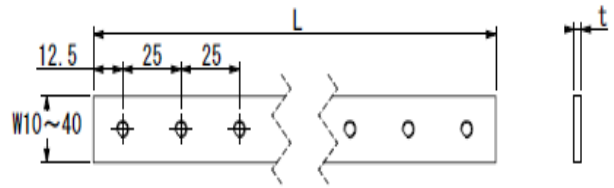

SE

直線タイプ メッキ処理なし T6

寸法			タップ数
T (板厚)	W (幅)	L (長さ)	
6	25	125	5
		250	10
		375	15
		500	20
		625	25
		750	30
		875	35
		1,000	40
		1,125	45
		1,250	50
		1,375	55
		1,500	60
6	30	125	5
		250	10
		375	15
		500	20
		625	25
		750	30
		875	35
		1,000	40
		1,125	45
		1,250	50
		1,375	55
		1,500	60
6	40	125	5
		250	10
		375	15
		500	20
		625	25
		750	30
		875	35
		1,000	40
		1,125	45
		1,250	50
		1,375	55
		1,500	60