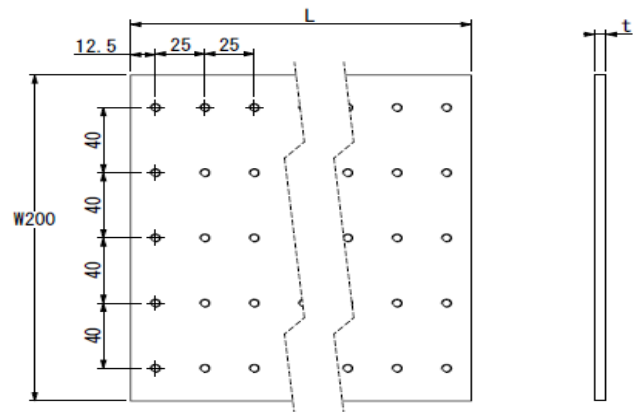

SE

直線タイプ メッキ処理なし T6

寸法			タップ数
T (板厚)	W (幅)	L (長さ)	
6	100	125	15
		250	30
		375	45
		500	60
		625	75
		750	90
		875	105
		1,000	120
		1,125	135
		1,250	150
		1,375	165
1,500	180		
6	125	250	30
		375	45
		500	60
		625	75
		750	90
		875	105
		1,000	120
		1,125	135
		1,250	150
		1,375	165
		1,500	180

## 直線タイプ メッキ処理なし T6

寸法			タップ数
T (板厚)	W (幅)	L (長さ)	
6	150	250	40
		375	60
		500	80
		625	100
		750	120
		875	140
		1,000	160
		1,125	180
		1,250	200
		1,375	220
		1,500	240

寸法			タップ数
T (板厚)	W (幅)	L (長さ)	
6	200	250	50
		375	75
		500	100
		625	125
		750	150
		875	175
		1,000	200
		1,125	225
		1,250	250
		1,375	275
		1,500	300