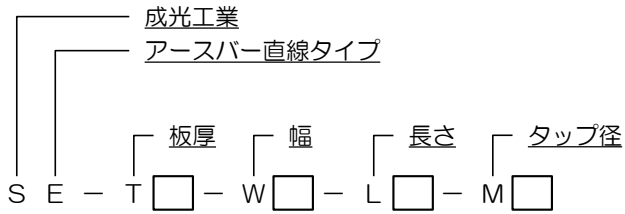

SE

直線タイプ メッキ処理なし T6

寸法			タップ数
T (板厚)	W (幅)	L (長さ)	
6	25	125	5
		250	10
		375	15
		500	20
		625	25
		750	30
		875	35
		1,000	40
		1,125	45
		1,250	50
		1,375	55
		1,500	60
6	30	125	5
		250	10
		375	15
		500	20
		625	25
		750	30
		875	35
		1,000	40
		1,125	45
		1,250	50
		1,375	55
		1,500	60
6	40	125	5
		250	10
		375	15
		500	20
		625	25
		750	30
		875	35
		1,000	40
		1,125	45
		1,250	50
		1,375	55
		1,500	60