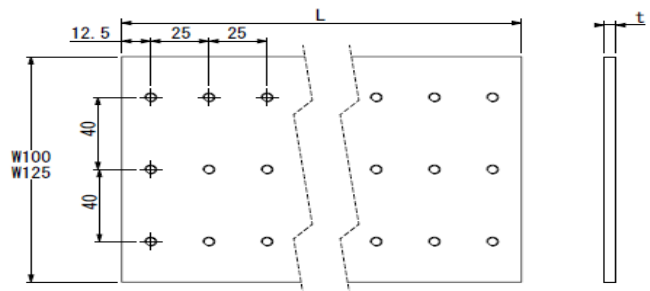

SBM

直線タイプ メッキ処理あり

T15

寸法			タップ数	断面積	許容電流
T (板厚)	W (幅)	L (長さ)			
15	50	125	10	750	900
		250	20		
		375	30		
		500	40		
		625	50		
		750	60		
		875	70		
		1,000	80		
		1,125	90		
		1,250	100		
		1,375	110		
		1,500	120		
15	60	125	10	900	1000
		250	20		
		375	30		
		500	40		
		625	50		
		750	60		
		875	70		
		1,000	80		
		1,125	90		
		1,250	100		
		1,375	110		
		1,500	120		
15	75	125	10	1125	1300
		250	20		
		375	30		
		500	40		
		625	50		
		750	60		
		875	70		
		1,000	80		
		1,125	90		
		1,250	100		
		1,375	110		
		1,500	120		

SBM

直線タイプ メッキ処理あり

T15

寸法			タップ数	断面積	許容電流
T (板厚)	W (幅)	L (長さ)			
15	100	125	15	1500	1800
		250	30		
		375	45		
		500	60		
		625	75		
		750	90		
		875	105		
		1,000	120		
		1,125	135		
		1,250	150		
		1,375	165		
1,500	180				
15	125	250	30	1875	2200
		375	45		
		500	60		
		625	75		
		750	90		
		875	105		
		1,000	120		
		1,125	135		
		1,250	150		
		1,375	165		
		1,500	180		

SBM

直線タイプ メッキ処理あり

T15

寸法			タップ数	断面積	許容電流
T (板厚)	W (幅)	L (長さ)			
15	150	250	40	2250	2700
		375	60		
		500	80		
		625	100		
		750	120		
		875	140		
		1,000	160		
		1,125	180		
		1,250	200		
		1,375	220		
		1,500	240		

寸法			タップ数	断面積	許容電流
T (板厚)	W (幅)	L (長さ)			
15	200	250	50	3000	3600
		375	75		
		500	100		
		625	125		
		750	150		
		875	175		
		1,000	200		
		1,125	225		
		1,250	250		
		1,375	275		
		1,500	300		