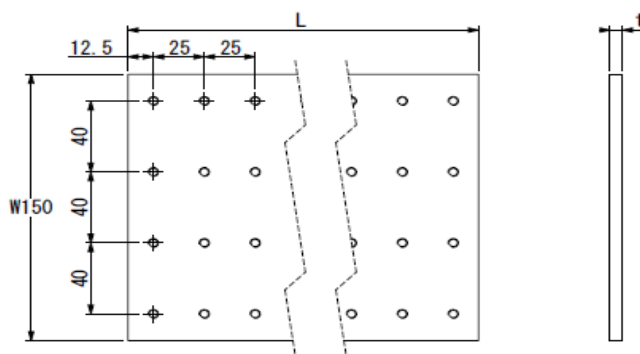

SBM

直線タイプ メッキ処理あり

T15

寸法			タップ数	断面積	許容電流
T (板厚)	W (幅)	L (長さ)			
15	100	125	15	1500	1800
		250	30		
		375	45		
		500	60		
		625	75		
		750	90		
		875	105		
		1,000	120		
		1,125	135		
		1,250	150		
		1,375	165		
1,500	180				
15	125	250	30	1875	2200
		375	45		
		500	60		
		625	75		
		750	90		
		875	105		
		1,000	120		
		1,125	135		
		1,250	150		
		1,375	165		
		1,500	180		

SBM

直線タイプ メッキ処理あり

T15

寸法			タップ数	断面積	許容電流
T (板厚)	W (幅)	L (長さ)			
15	150	250	40	2250	2700
		375	60		
		500	80		
		625	100		
		750	120		
		875	140		
		1,000	160		
		1,125	180		
		1,250	200		
		1,375	220		
		1,500	240		

寸法			タップ数	断面積	許容電流
T (板厚)	W (幅)	L (長さ)			
15	200	250	50	3000	3600
		375	75		
		500	100		
		625	125		
		750	150		
		875	175		
		1,000	200		
		1,125	225		
		1,250	250		
		1,375	275		
		1,500	300		