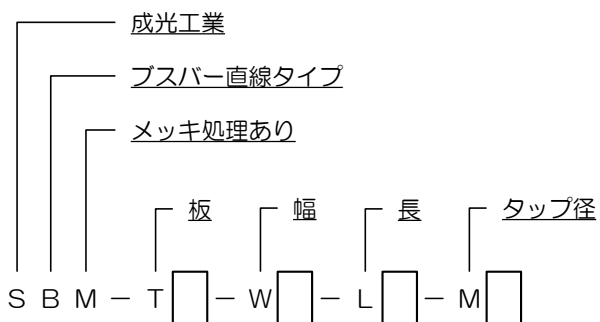

SBM

直線タイプ メッキ処理あり

T15

寸法			タップ数	断面積	許容電流
T (板厚)	W (幅)	L (長さ)			
15	100	125	15	1500	1800
		250	30		
		375	45		
		500	60		
		625	75		
		750	90		
		875	105		
		1,000	120		
		1,125	135		
		1,250	150		
		1,375	165		
1,500	180				
15	125	250	30	1875	2200
		375	45		
		500	60		
		625	75		
		750	90		
		875	105		
		1,000	120		
		1,125	135		
		1,250	150		
		1,375	165		
		1,500	180		

SBM

直線タイプ メッキ処理あり

T15

寸法			タップ数	断面積	許容電流
T (板厚)	W (幅)	L (長さ)			
15	150	250	40	2250	2700
		375	60		
		500	80		
		625	100		
		750	120		
		875	140		
		1,000	160		
		1,125	180		
		1,250	200		
		1,375	220		
		1,500	240		