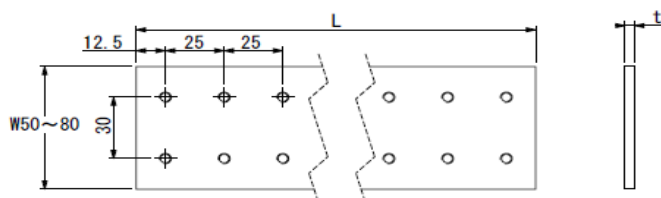

SBM

直線タイプ メッキ処理あり

T15

寸法			タップ数	断面積	許容電流
T (板厚)	W (幅)	L (長さ)			
15	20	125	5	300	400
		250	10		
		375	15		
		500	20		
		625	25		
		750	30		
		875	35		
		1,000	40		
		1,125	45		
		1,250	50		
		1,375	55		
		1,500	60		
15	25	125	5	375	400
		250	10		
		375	15		
		500	20		
		625	25		
		750	30		
		875	35		
		1,000	40		
		1,125	45		
		1,250	50		
		1,375	55		
		1,500	60		
15	30	125	5	450	500
		250	10		
		375	15		
		500	20		
		625	25		
		750	30		
		875	35		
		1,000	40		
		1,125	45		
		1,250	50		
		1,375	55		
		1,500	60		
15	40	125	5	600	700
		250	10		
		375	15		
		500	20		
		625	25		
		750	30		
		875	35		
		1,000	40		
		1,125	45		
		1,250	50		
		1,375	55		
		1,500	60		

SBM

直線タイプ メッキ処理あり

T15

寸法			タップ数	断面積	許容電流
T (板厚)	W (幅)	L (長さ)			
15	50	125	10	750	900
		250	20		
		375	30		
		500	40		
		625	50		
		750	60		
		875	70		
		1,000	80		
		1,125	90		
		1,250	100		
		1,375	110		
		1,500	120		
15	60	125	10	900	1000
		250	20		
		375	30		
		500	40		
		625	50		
		750	60		
		875	70		
		1,000	80		
		1,125	90		
		1,250	100		
		1,375	110		
		1,500	120		
15	75	125	10	1125	1300
		250	20		
		375	30		
		500	40		
		625	50		
		750	60		
		875	70		
		1,000	80		
		1,125	90		
		1,250	100		
		1,375	110		
		1,500	120		

SBM

直線タイプ メッキ処理あり

T15

寸法			タップ数	断面積	許容電流
T (板厚)	W (幅)	L (長さ)			
15	100	125	15	1500	1800
		250	30		
		375	45		
		500	60		
		625	75		
		750	90		
		875	105		
		1,000	120		
		1,125	135		
		1,250	150		
		1,375	165		
1,500	180				
15	125	250	30	1875	2200
		375	45		
		500	60		
		625	75		
		750	90		
		875	105		
		1,000	120		
		1,125	135		
		1,250	150		
		1,375	165		
		1,500	180		

寸法			タップ数	断面積	許容電流
T (板厚)	W (幅)	L (長さ)			
15	200	250	50	3000	3600
		375	75		
		500	100		
		625	125		
		750	150		
		875	175		
		1,000	200		
		1,125	225		
		1,250	250		
		1,375	275		
		1,500	300		