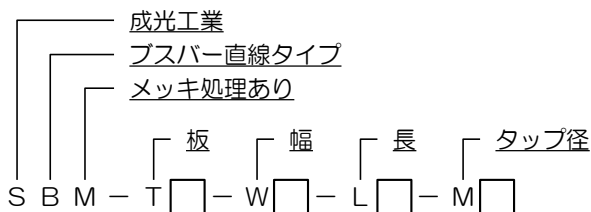

SBM

直線タイプ メッキ処理あり

T15

寸法			タップ数	断面積	許容電流
T (板厚)	W (幅)	L (長さ)			
15	20	125	5	300	400
		250	10		
		375	15		
		500	20		
		625	25		
		750	30		
		875	35		
		1,000	40		
		1,125	45		
		1,250	50		
		1,375	55		
		1,500	60		
15	25	125	5	375	400
		250	10		
		375	15		
		500	20		
		625	25		
		750	30		
		875	35		
		1,000	40		
		1,125	45		
		1,250	50		
		1,375	55		
		1,500	60		
15	30	125	5	450	500
		250	10		
		375	15		
		500	20		
		625	25		
		750	30		
		875	35		
		1,000	40		
		1,125	45		
		1,250	50		
		1,375	55		
		1,500	60		
15	40	125	5	600	700
		250	10		
		375	15		
		500	20		
		625	25		
		750	30		
		875	35		
		1,000	40		
		1,125	45		
		1,250	50		
		1,375	55		
		1,500	60		

SBM

直線タイプ メッキ処理あり

T15

寸法			タップ数	断面積	許容電流
T (板厚)	W (幅)	L (長さ)			
15	50	125	10	750	900
		250	20		
		375	30		
		500	40		
		625	50		
		750	60		
		875	70		
		1,000	80		
		1,125	90		
		1,250	100		
		1,375	110		
		1,500	120		
15	60	125	10	900	1000
		250	20		
		375	30		
		500	40		
		625	50		
		750	60		
		875	70		
		1,000	80		
		1,125	90		
		1,250	100		
		1,375	110		
		1,500	120		
15	75	125	10	1125	1300
		250	20		
		375	30		
		500	40		
		625	50		
		750	60		
		875	70		
		1,000	80		
		1,125	90		
		1,250	100		
		1,375	110		
		1,500	120		