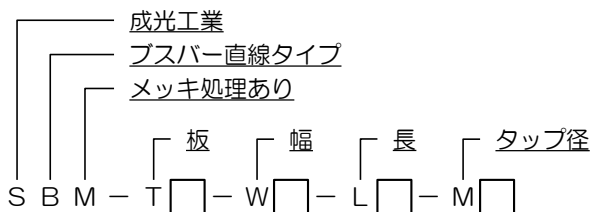

SBM

直線タイプ メッキ処理あり

T15

寸法			タップ数	断面積	許容電流
T (板厚)	W (幅)	L (長さ)			
15	20	125	5	300	400
		250	10		
		375	15		
		500	20		
		625	25		
		750	30		
		875	35		
		1,000	40		
		1,125	45		
		1,250	50		
		1,375	55		
		1,500	60		
15	25	125	5	375	400
		250	10		
		375	15		
		500	20		
		625	25		
		750	30		
		875	35		
		1,000	40		
		1,125	45		
		1,250	50		
		1,375	55		
		1,500	60		
15	30	125	5	450	500
		250	10		
		375	15		
		500	20		
		625	25		
		750	30		
		875	35		
		1,000	40		
		1,125	45		
		1,250	50		
		1,375	55		
		1,500	60		
15	40	125	5	600	700
		250	10		
		375	15		
		500	20		
		625	25		
		750	30		
		875	35		
		1,000	40		
		1,125	45		
		1,250	50		
		1,375	55		
		1,500	60		

SBM

直線タイプ メッキ処理あり

T15

寸法			タップ数	断面積	許容電流
T (板厚)	W (幅)	L (長さ)			
15	50	125	10	750	900
		250	20		
		375	30		
		500	40		
		625	50		
		750	60		
		875	70		
		1,000	80		
		1,125	90		
		1,250	100		
		1,375	110		
		1,500	120		
15	60	125	10	900	1000
		250	20		
		375	30		
		500	40		
		625	50		
		750	60		
		875	70		
		1,000	80		
		1,125	90		
		1,250	100		
		1,375	110		
		1,500	120		
15	75	125	10	1125	1300
		250	20		
		375	30		
		500	40		
		625	50		
		750	60		
		875	70		
		1,000	80		
		1,125	90		
		1,250	100		
		1,375	110		
		1,500	120		