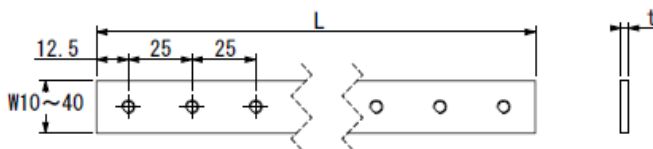

SBM

直線タイプ メッキ処理あり

T15

寸法			タップ数	断面積	許容電流
T (板厚)	W (幅)	L (長さ)			
15	20	125	5	300	400
		250	10		
		375	15		
		500	20		
		625	25		
		750	30		
		875	35		
		1,000	40		
		1,125	45		
		1,250	50		
		1,375	55		
		1,500	60		
15	25	125	5	375	400
		250	10		
		375	15		
		500	20		
		625	25		
		750	30		
		875	35		
		1,000	40		
		1,125	45		
		1,250	50		
		1,375	55		
		1,500	60		
15	30	125	5	450	500
		250	10		
		375	15		
		500	20		
		625	25		
		750	30		
		875	35		
		1,000	40		
		1,125	45		
		1,250	50		
		1,375	55		
		1,500	60		
15	40	125	5	600	700
		250	10		
		375	15		
		500	20		
		625	25		
		750	30		
		875	35		
		1,000	40		
		1,125	45		
		1,250	50		
		1,375	55		
		1,500	60		

SBM

直線タイプ メッキ処理あり

T15

寸法			タップ数	断面積	許容電流
T (板厚)	W (幅)	L (長さ)			
15	50	125	10	750	900
		250	20		
		375	30		
		500	40		
		625	50		
		750	60		
		875	70		
		1,000	80		
		1,125	90		
		1,250	100		
		1,375	110		
		1,500	120		
15	60	125	10	900	1000
		250	20		
		375	30		
		500	40		
		625	50		
		750	60		
		875	70		
		1,000	80		
		1,125	90		
		1,250	100		
		1,375	110		
		1,500	120		
15	75	125	10	1125	1300
		250	20		
		375	30		
		500	40		
		625	50		
		750	60		
		875	70		
		1,000	80		
		1,125	90		
		1,250	100		
		1,375	110		
		1,500	120		

SBM

直線タイプ メッキ処理あり

T15

寸法			タップ数	断面積	許容電流
T (板厚)	W (幅)	L (長さ)			
15	100	125	15	1500	1800
		250	30		
		375	45		
		500	60		
		625	75		
		750	90		
		875	105		
		1,000	120		
		1,125	135		
		1,250	150		
		1,375	165		
1,500	180				
15	125	250	30	1875	2200
		375	45		
		500	60		
		625	75		
		750	90		
		875	105		
		1,000	120		
		1,125	135		
		1,250	150		
		1,375	165		
		1,500	180		

寸法			タップ数	断面積	許容電流
T (板厚)	W (幅)	L (長さ)			
15	200	250	50	3000	3600
		375	75		
		500	100		
		625	125		
		750	150		
		875	175		
		1,000	200		
		1,125	225		
		1,250	250		
		1,375	275		
		1,500	300		