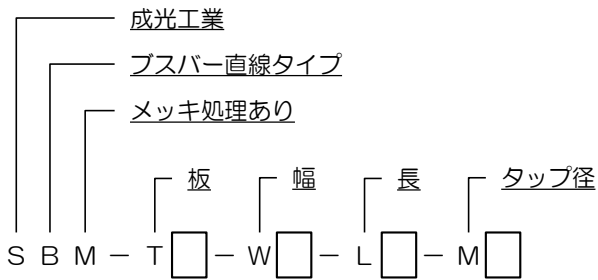

SBM

直線タイプ メッキ処理あり

T15

寸法			タップ数	断面積	許容電流
T (板厚)	W (幅)	L (長さ)			
15	50	125	10	750	900
		250	20		
		375	30		
		500	40		
		625	50		
		750	60		
		875	70		
		1,000	80		
		1,125	90		
		1,250	100		
		1,375	110		
		1,500	120		
15	60	125	10	900	1000
		250	20		
		375	30		
		500	40		
		625	50		
		750	60		
		875	70		
		1,000	80		
		1,125	90		
		1,250	100		
		1,375	110		
		1,500	120		
15	75	125	10	1125	1300
		250	20		
		375	30		
		500	40		
		625	50		
		750	60		
		875	70		
		1,000	80		
		1,125	90		
		1,250	100		
		1,375	110		
		1,500	120		

SBM

直線タイプ メッキ処理あり

T15

寸法			タップ数	断面積	許容電流
T (板厚)	W (幅)	L (長さ)			
15	100	125	15	1500	1800
		250	30		
		375	45		
		500	60		
		625	75		
		750	90		
		875	105		
		1,000	120		
		1,125	135		
		1,250	150		
		1,375	165		
1,500	180				
15	125	250	30	1875	2200
		375	45		
		500	60		
		625	75		
		750	90		
		875	105		
		1,000	120		
		1,125	135		
		1,250	150		
		1,375	165		
		1,500	180		