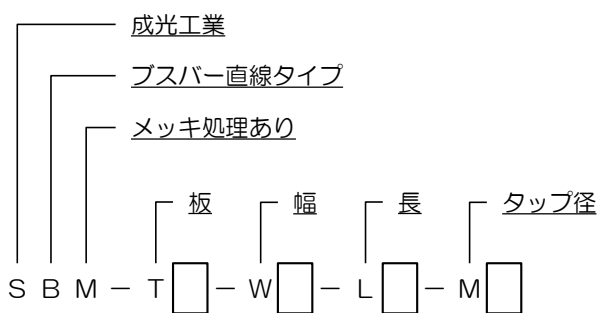

SBM

直線タイプ メッキ処理あり

T15

寸法			タップ数	断面積	許容電流
T (板厚)	W (幅)	L (長さ)			
15	100	125	15	1500	1800
		250	30		
		375	45		
		500	60		
		625	75		
		750	90		
		875	105		
		1,000	120		
		1,125	135		
		1,250	150		
		1,375	165		
1,500	180				
15	125	250	30	1875	2200
		375	45		
		500	60		
		625	75		
		750	90		
		875	105		
		1,000	120		
		1,125	135		
		1,250	150		
		1,375	165		
		1,500	180		

SBM

直線タイプ メッキ処理あり

T15

寸法			タップ数	断面積	許容電流
T (板厚)	W (幅)	L (長さ)			
15	150	250	40	2250	2700
		375	60		
		500	80		
		625	100		
		750	120		
		875	140		
		1,000	160		
		1,125	180		
		1,250	200		
		1,375	220		
		1,500	240		