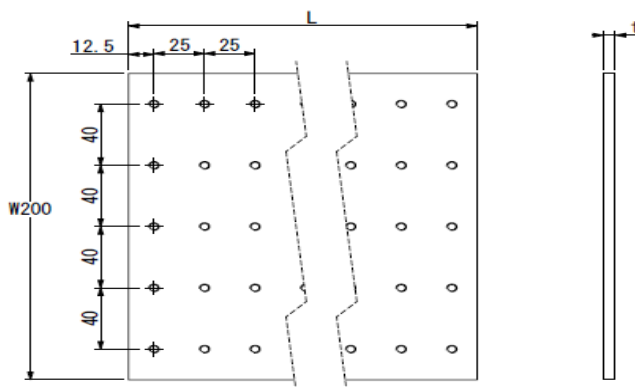

SBM

直線タイプ メッキ処理あり

T15

寸法			タップ数	断面積	許容電流
T (板厚)	W (幅)	L (長さ)			
15	100	125	15	1500	1800
		250	30		
		375	45		
		500	60		
		625	75		
		750	90		
		875	105		
		1,000	120		
		1,125	135		
		1,250	150		
		1,375	165		
1,500	180				
15	125	250	30	1875	2200
		375	45		
		500	60		
		625	75		
		750	90		
		875	105		
		1,000	120		
		1,125	135		
		1,250	150		
		1,375	165		
		1,500	180		

SBM

直線タイプ メッキ処理あり

T15

寸法			タップ数	断面積	許容電流
T (板厚)	W (幅)	L (長さ)			
15	150	250	40	2250	2700
		375	60		
		500	80		
		625	100		
		750	120		
		875	140		
		1,000	160		
		1,125	180		
		1,250	200		
		1,375	220		
		1,500	240		

寸法			タップ数	断面積	許容電流
T (板厚)	W (幅)	L (長さ)			
15	200	250	50	3000	3600
		375	75		
		500	100		
		625	125		
		750	150		
		875	175		
		1,000	200		
		1,125	225		
		1,250	250		
		1,375	275		
		1,500	300		